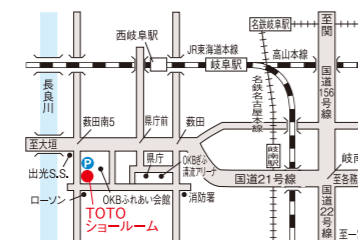

岐阜ショールーム

☎500-8384
岐阜市数田南5-14-36
営業時間 10:00~17:00
休館日 毎週水曜日、夏期休暇、年末年始
(ただし、祝日の水曜日は開館)