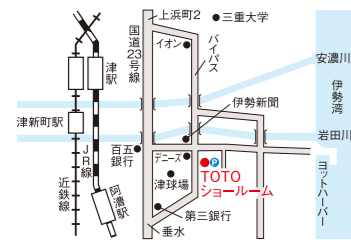

☎422-8006
静岡市駿河区曲金7-1-6
営業時間 10:00~17:00
休館日 毎週水曜日、夏期休暇、年末年始
(ただし、祝日の水曜日は開館)

浜松ショールーム

☎435-0043
浜松市東区宮竹町182-1
営業時間 10:00~17:00
休館日 毎週水曜日、夏期休暇、年末年始
(ただし、祝日の水曜日は開館)

津ショールーム

☎514-0801
津市船頭町津興3424
営業時間 10:00~17:00
休館日 毎週水曜日、夏期休暇、年末年始
(ただし、祝日の水曜日は開館)