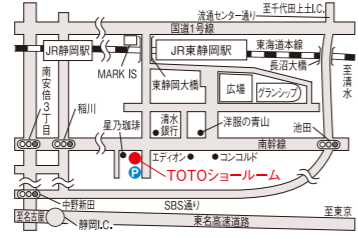

静岡ショールーム

☎422-8006
静岡市駿河区曲金7-1-6
営業時間 10:00~17:00
休館日 毎週水曜日、夏期休暇、年末年始
(ただし、祝日の水曜日は開館)