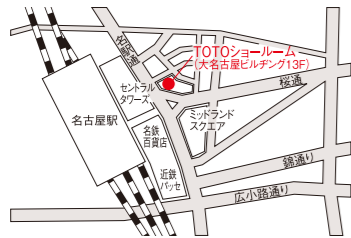

ぜひ、お近くのTOTOショールームにご来館ください。

あしたを、ちがう「まいにち」に。

TOTO

TOTO 中部支社限定

※他のキャンペーンとの併用はできません。

名古屋ショールーム

☎450-6413
名古屋市中村区名駅3-28-12名古屋ビルディング13F
営業時間 10:00~17:00
休館日 毎週水曜日、夏期休暇、年末年始、
(ただし、祝日の水曜日は開館)

静岡ショールーム