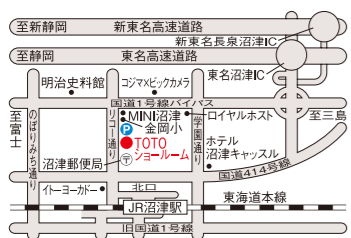

岐阜ショールーム

☎500-8384
岐阜市数田南5-14-36
営業時間 10:00~17:00
休館日 毎週水曜日、夏期休暇、年末年始
(ただし、祝日の水曜日は開館)

岡崎ショールーム

☎444-0845
岡崎市六名南1-4-2
営業時間 10:00~17:00
休館日 毎週水曜日、夏期休暇、年末年始
(ただし、祝日の水曜日は開館)

沼津ショールーム

☎410-0049
沼津市江原町1-7
営業時間 10:00~17:00
休館日 毎週水曜日、夏期休暇、年末年始
(ただし、祝日の水曜日は開館)